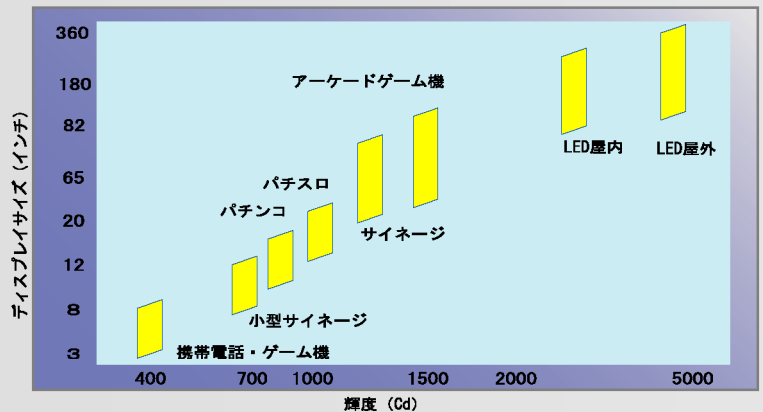

NEWSIGHT Japan

デジタルサイネージ用3D立体ディスプレイ

画面サイズ	82インチ	60インチ高輝度	56インチ4K2K	42インチ
解像度	1920×1080(フルHD)	1920×1080(フルHD)	3840×2160(4K2K)	1920×1080(フルHD)
推奨視聴距離	5m(3~20m)	5m(3~15m)	5m(3~15m)	4.5m(3.5~10m)
輝度(ユニット)	1200Cd	2000Cd	420Cd	700Cd
重量	NEW! 150kg	近日発売! 50kg	NEW! 50kg	36kg
画面サイズ	32インチ高輝度	21.5インチ高輝度	21.6インチ	10.1インチ
解像度	1366×768(WXGA)	1920×1080(フルHD)	1366×768(WXGA)	1280×800(WXGA)
推奨視聴距離	3m(1.5~8m)	1m(0.8~3m)	1m(0.8~3m)	1m(0.5~1.5m)
輝度(ユニット)	1500Cd	1500Cd	1200Cd	400Cd
重量	近日発売! 15kg	近日発売! 10kg	近日発売! 10kg	NEW! 1.5kg
画面サイズ	10.1インチ(2視差)	8.4インチ	7インチ(2視差)	
解像度	1024×600(WSVGA)	1024×768(XGA)	800×480(WVGA)	
推奨視聴距離	1m(0.5~1.5m)	0.9m(0.65~1.35m)	0.5m(0.5~1m)	
輝度(ユニット)	275Cd	400Cd	350Cd	
重量	NEW! 1.5kg	1kg	NEW! 0.5kg	

3D立体ディスプレイカスタム開発

ニューサイトジャパンのガラスレス3D立体ディスプレイソリューション2インチから360インチ(LEDタイプ)まで! 指定パネル、組み込み用途等についてはお問い合わせください。

コンテンツクリエイション&アプリケーション

製品紹介や広告、医療分野などの3D視覚化、CADや技術光学分野での立体視化、情報セキュリティ分野、アミューズメント等、ニューサイトの3D映像の用途は無限です。3Dデジタルサイネージを導入し易く、ディスプレイのレンタルも承ります。

ニューサイトアプリケーション

- ・ニューサイトメディアプレーヤー(再生用ソフト)
- ・ニューサイトPPTK(3D合成・編集用ソフト)
- ・ニューサイトマルチビュープラグイン
  (3ds Max、Maya、Lightwave)

**NEWSIGHT
Japan**

www.newsightjapan.jp

株式会社 ニューサイト ジャパン

〒105-0001

東京都港区虎ノ門1-5-8オフィス虎ノ門1ビル9F

Tel: 03-3509-6461 Fax: 03-3509-6432

Eメール info@newsightjapan.com

販売代理店

製品のデザイン、仕様、価格等は予告なく変更することがあります。記載されてる会社名、製品名は各社の商標もしくは登録商標です。